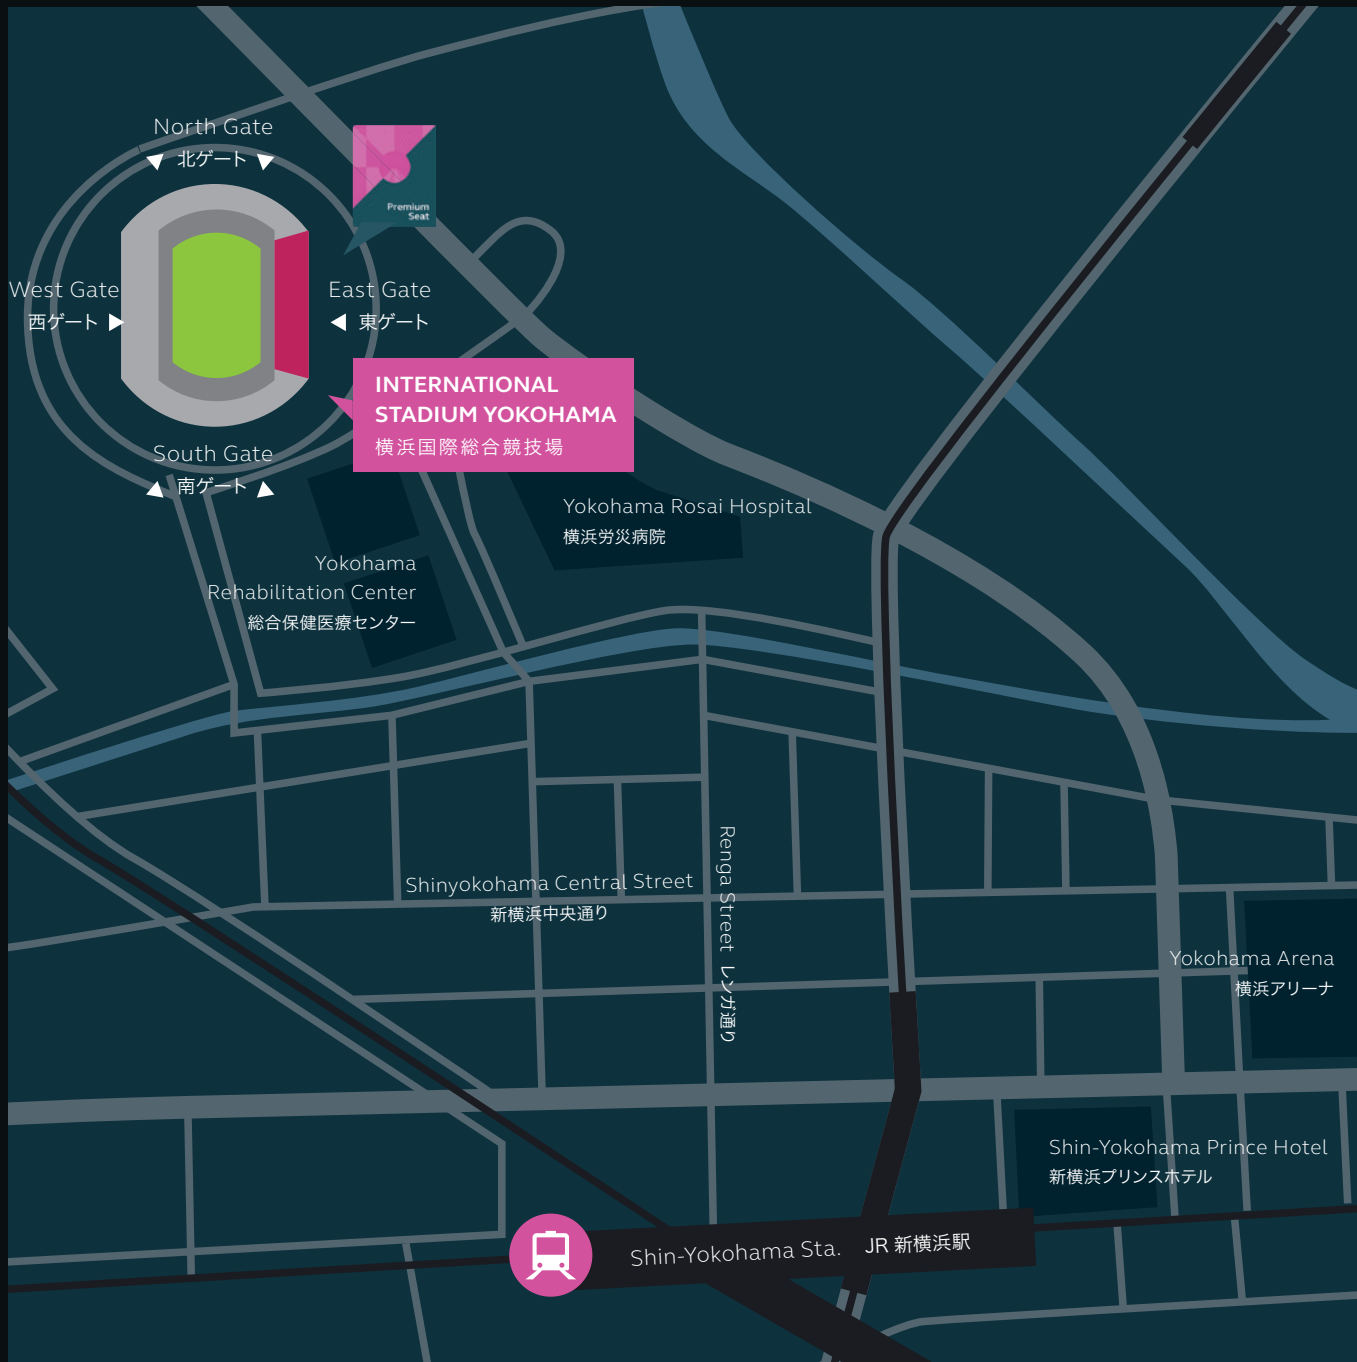

RUGBY
WORLD CUP
JAPAN日本2019
OFFICIAL HOSPITALITY

RUGBY WORLD CUP 2019™, JAPAN

OFFICIAL HOSPITALITY

HOSPITALITY VENUE GUIDE

INTERNATIONAL STADIUM YOKOHAMA

横浜国際総合競技場

3300 Kozukuecho Kohoku-ku, Yokohama-shi,
Kanagawa 222-0036
〒222-0036 神奈川県横浜市港北区小机町 3300

Train Station
最寄駅

Premium Seat Collection Point
プレミアムシート コレクション ポイント

Hospitality Seating Area
ホスピタリティー観戦エリア